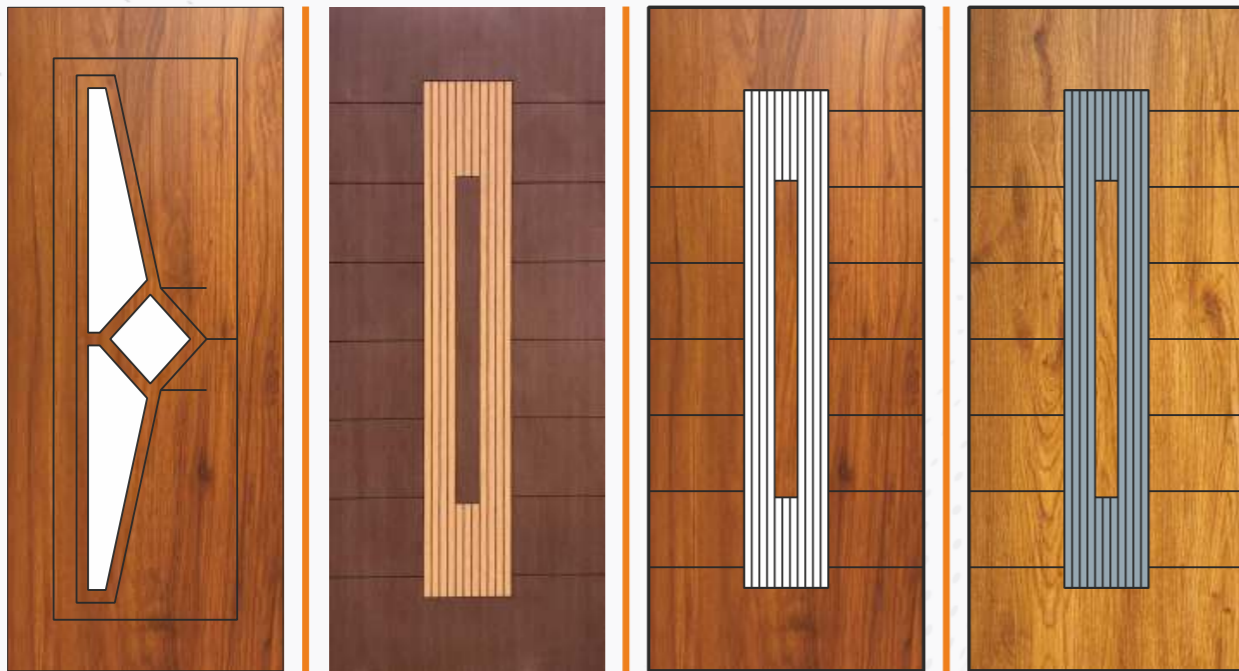

TD - 1103

TD - 1104

TD - 1106

CC - 6094

LAMINATED CUTTING DOORS

WC - 6092 L. NO. 941 GC - 16092 L. NO. 286 WC - 6093 L. NO. 941 GC - 16093 L. NO. 286

WC - 6094 L. NO. 941 CC - 6095 L. NO. SF 2414 WC - 6095 L. NO. 941 GC - 16095 L. NO. 286