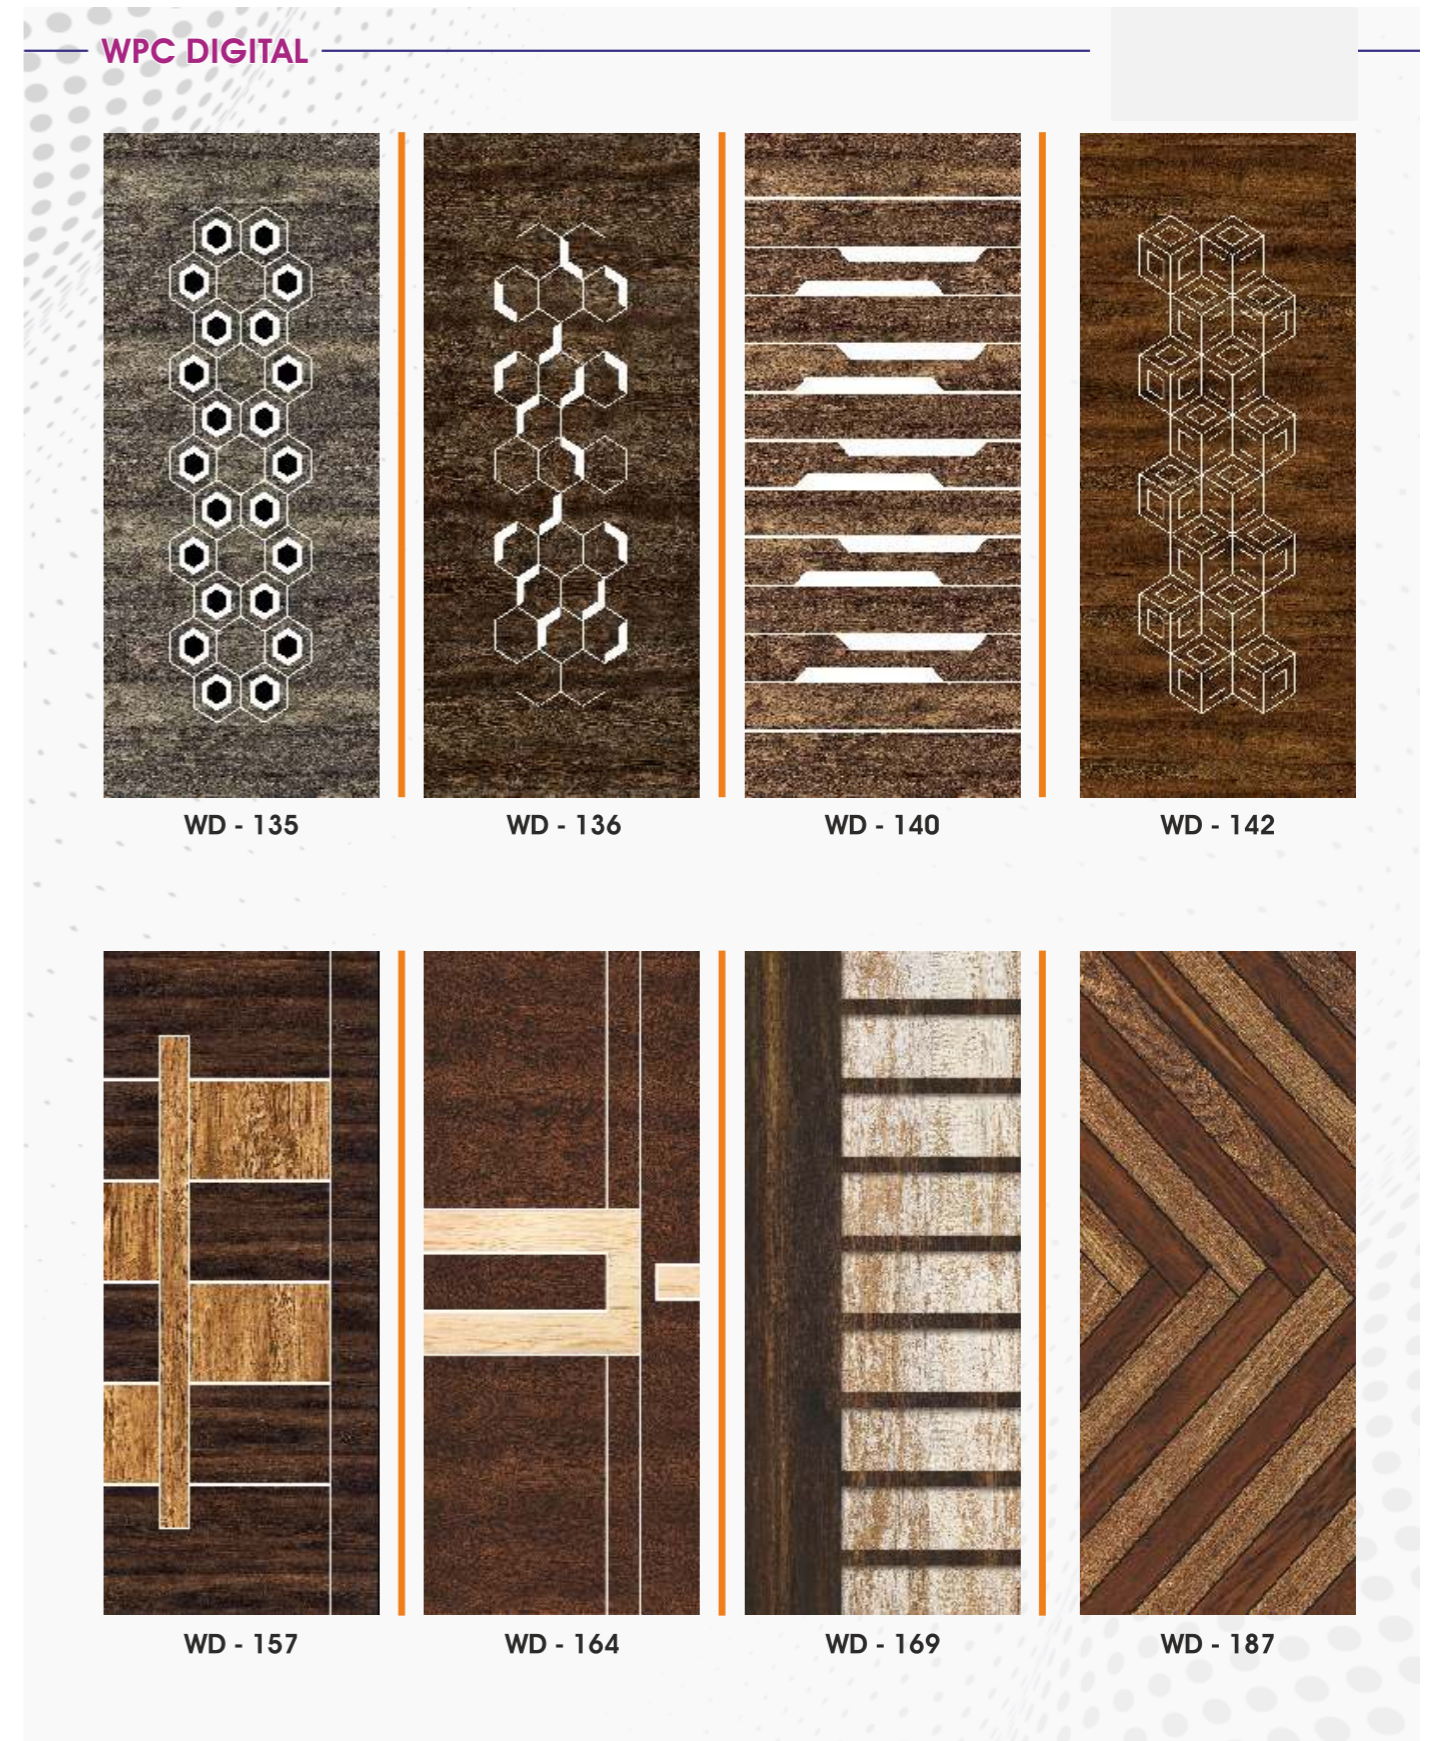

HOLLOW DELUX - 3323
COLOR : 534

HOLLOW EYE - 3324
COLOR : 528

HOLLOW SAFARI - 3328
COLOR : 532

WPC ENGRAVING

WPC - 01
COLOR : 534

WPC - 02
COLOR : 528

WPC - 03
COLOR : 534

WPC - 04
COLOR : 526

WPC - 07
COLOR : 526

WPC - 08
COLOR : 507

WPC - 09
COLOR : 534

WPC - 10
COLOR : 526

WPC ENGRAVING

DP - 01
COLOR : 507

DP - 02
COLOR : 511

DP - 03
COLOR : 511

DP - 04
COLOR : 507

DP - 05
COLOR : 507

DP - 06
COLOR : 511

DP - 07
COLOR : 511

DP - 08
COLOR : 507

PVC SANDWICH DOORS

WPC - 4077
COLOR : 534

WPC - 4079
COLOR : 532

PC - 4102
COLOR : 534

PC - 4086
COLOR : 534

PC - 4080
COLOR : 534

WD - 202

WD - 223

WD - 235

WD - 240

WD - 249